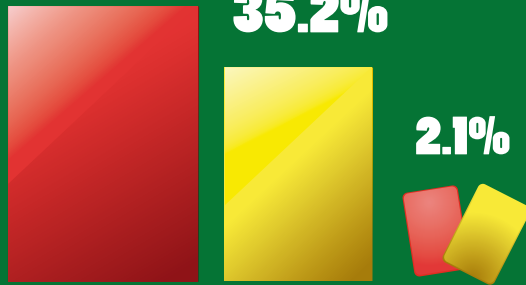

MÉXICO

VS

NUEVA ZELANDA

POSTERIOR

Gabinete de comunicación Estratégica

¿Usted aprueba o reprueba el desempeño del árbitro en este partido?

62.6%

35.2%

2.1%

Aprueba Reprueba Ns/Nc