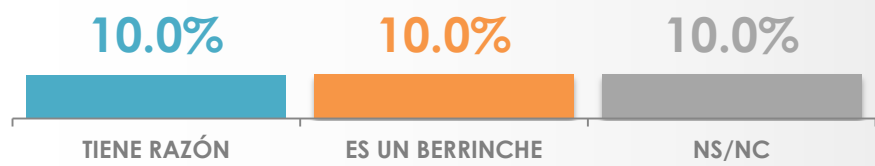

DECLARACIONES GIOVANNI DOS SANTOS

En días recientes, el jugador, Giovanni dos Santos, mencionó que la falta de resultados por parte de la selección se debe a los diversos cambios de director técnico. ¿Usted cree que tiene razón o es un berrinche por no haber sido convocado todavía?

πειραχτε βοι πο μαρει ριθο κοινοταρο τοδαυια?

	TIENE RAZÓN	ES UN BERRINCHE	NS/NC
Sexo			
FEMENINO	0.0%	0.0%	0.0%
MASCULINO	0.0%	0.0%	0.0%