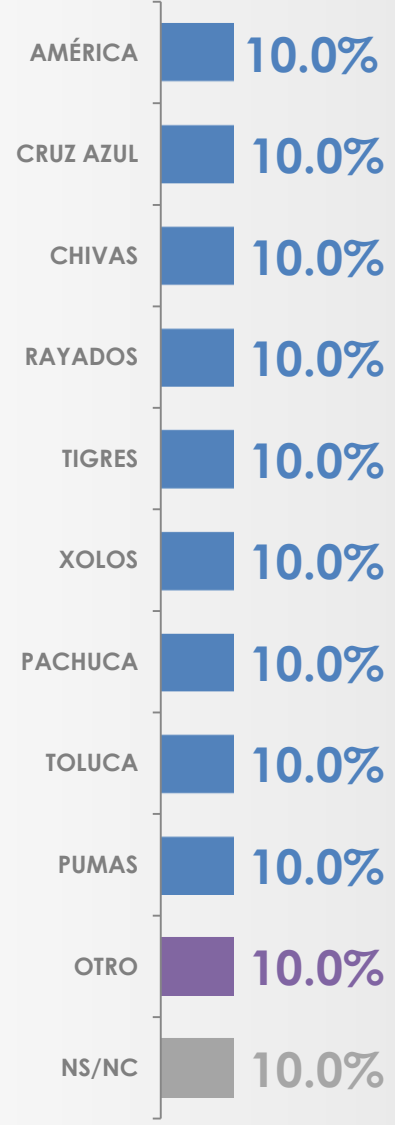

EQUIPO PARA ENFRENTAR A NUEVA ZELANDA

Si un equipo del fútbol nacional de primera división fuera el que tuviera que enfrentar a Nueva Zelanda para lograr el pase al mundial, ¿usted a cuál le confiaría el partido?

a cual le confiaría el partido