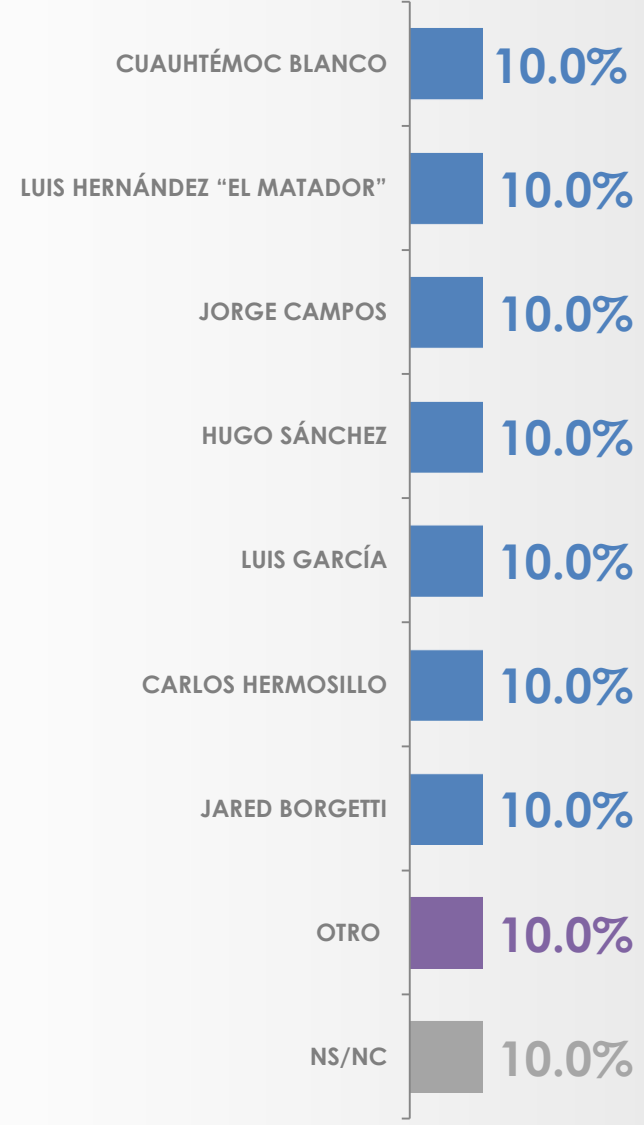

JUGADOR DE LA HISTORIA RECIENTE QUE CONVOCARÍA

Si usted pudiera convocar a alguno de los siguientes jugadores de la historia reciente del futbol mexicano para llevar a México al mundial, ¿a quién convocaría?

¿a dñieu convocaia?