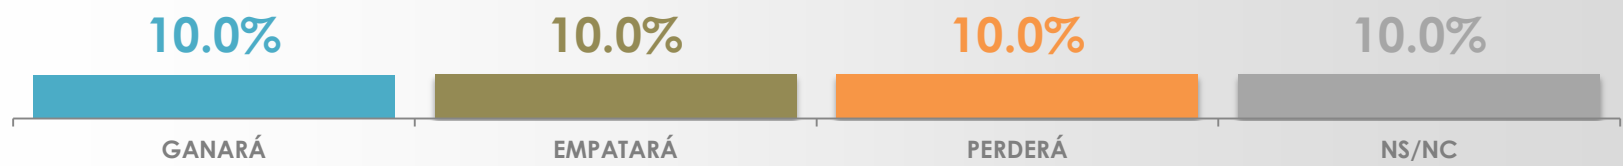

GANARÁ	EMPATARÁ	PERDERÁ	NS/NC
Sexo FEMENINO	0.0%	0.0%	0.0%	0.0%
Sexo MASCULINO	0.0%	0.0%	0.0%	0.0%