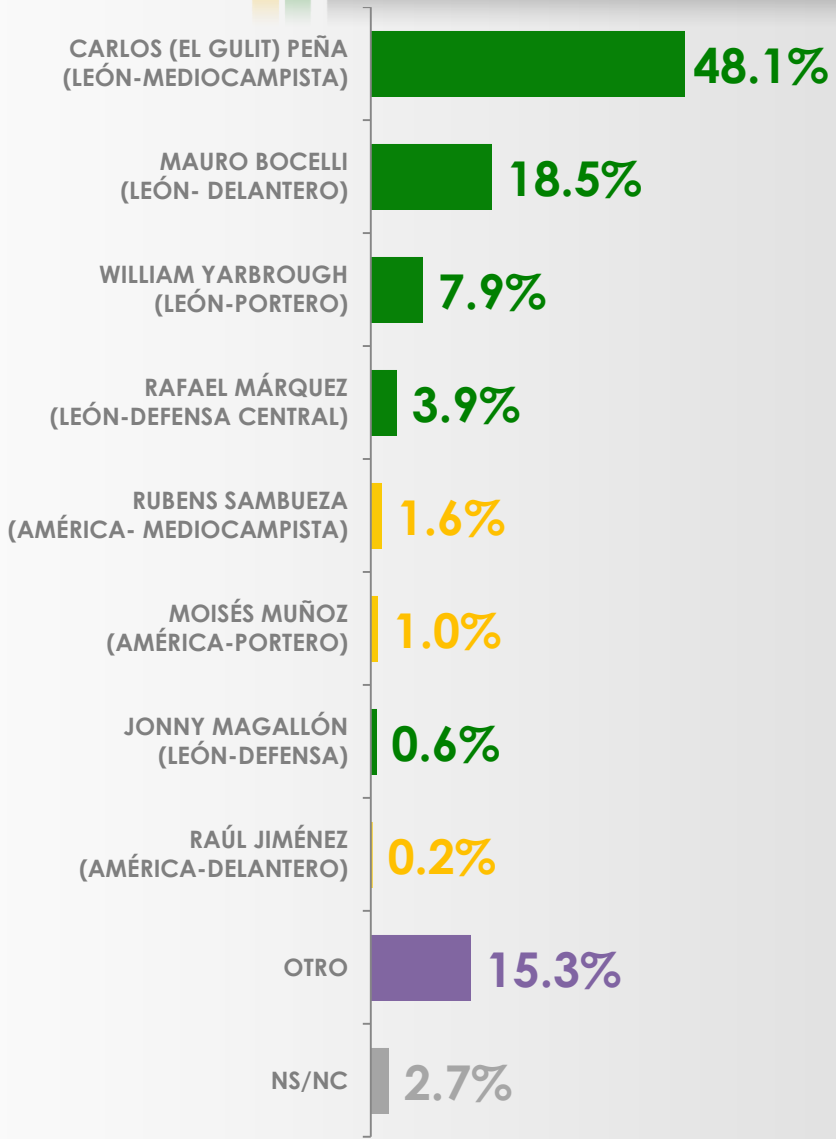

FÚTBOL TORNEO APERTURA 2013

13 de Diciembre de 2013

VS

MEJOR JUGADOR DEL PARTIDO DE IDA

¿Cuál considera que fue el mejor jugador del partido?

PEOR JUGADOR DEL PARTIDO DE IDA

¿Y cuál considera que fue el peor jugador del partido?

ARBITRAJE JUSTO

¿Le pareció que el arbitraje fue justo o se cargó para beneficiar a algún equipo?

en 2014

CAMPEÓN DEL FÚTBOL MEXICANO

Con lo que usted vio en este partido, ¿quién cree que vaya a ser el campeón del fútbol mexicano?

EQUIPO FAVORITO

Por último, ¿usted a cuál equipo le va?

85.8%

12.5%

1.7%

AMÉRICA

LEÓN

NS/NC