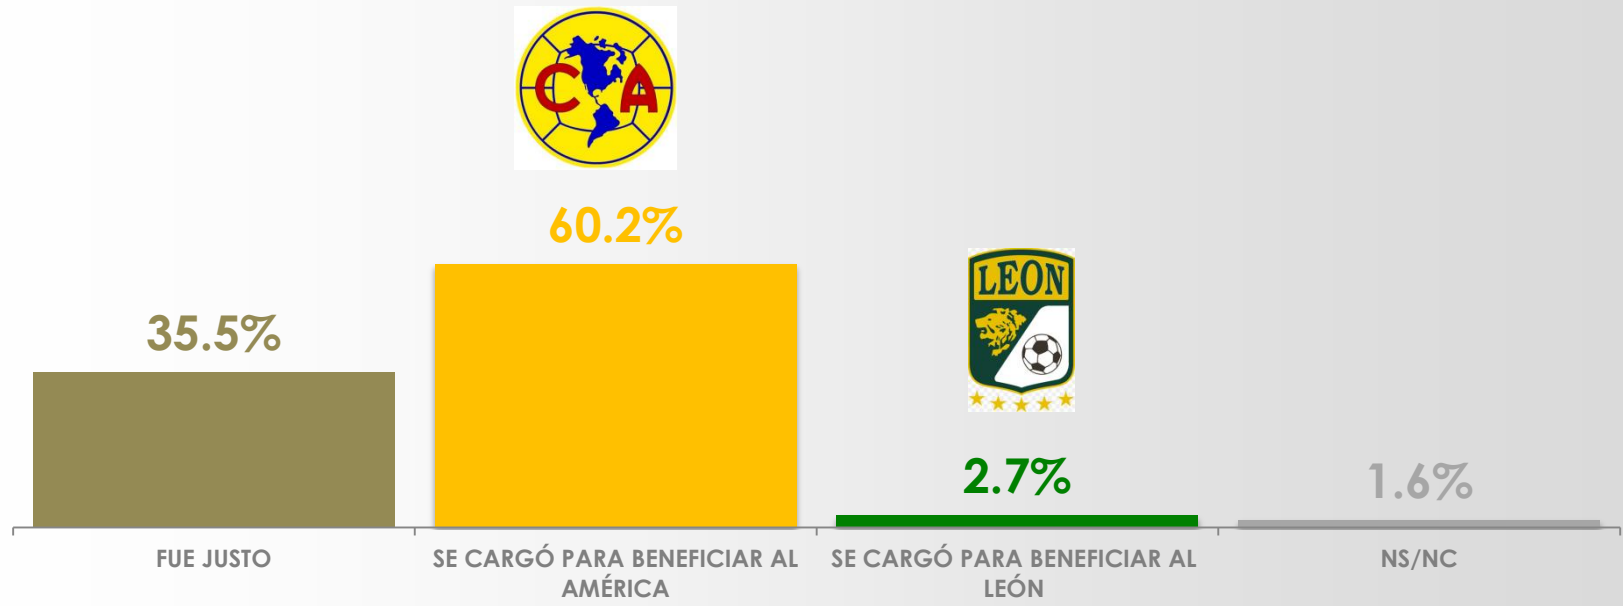

FÚTBOL TORNEO APERTURA 2013

13 de Diciembre de 2013

VS

MEJOR JUGADOR DEL PARTIDO DE IDA

¿Cuál considera que fue el mejor jugador del partido?

PEOR JUGADOR DEL PARTIDO DE IDA

¿Y cuál considera que fue el peor jugador del partido?

ARBITRAJE JUSTO

¿Le pareció que el arbitraje fue justo o se cargó para beneficiar a algún equipo?

en 2014

CAMPEÓN DEL FÚTBOL MEXICANO

Con lo que usted vio en este partido, ¿quién cree que vaya a ser el campeón del fútbol mexicano?