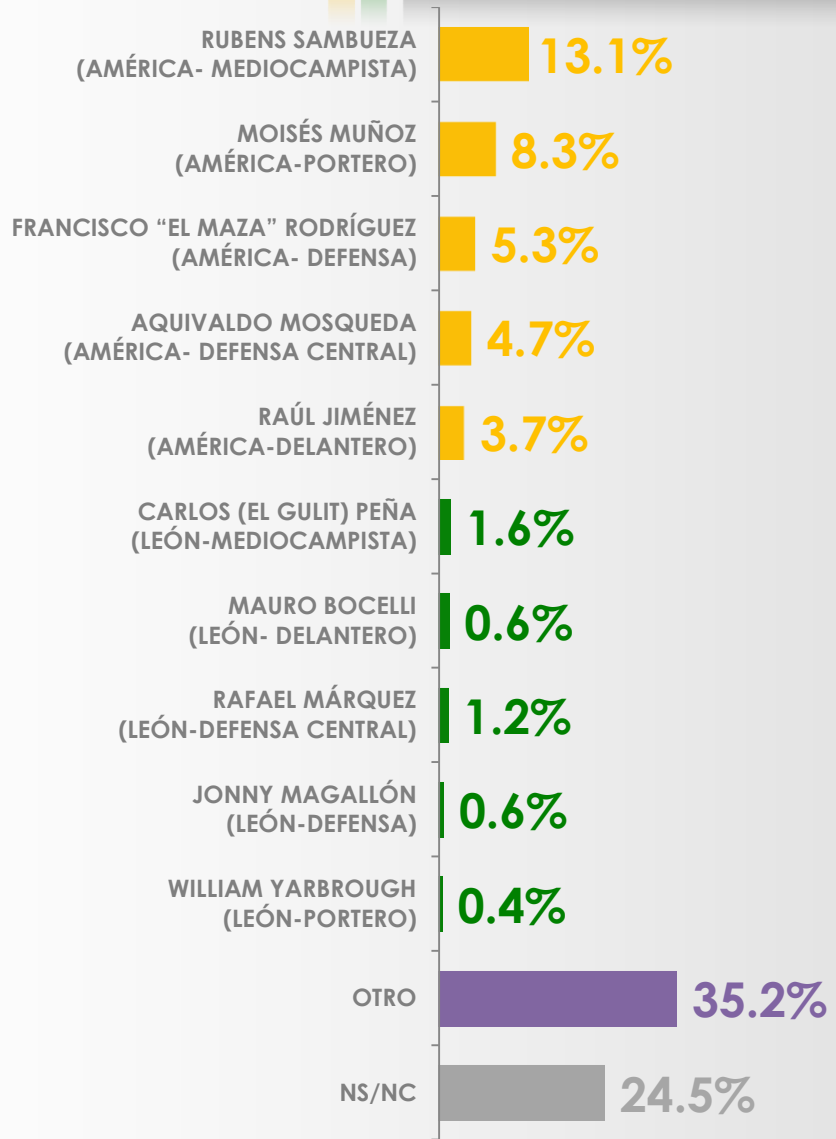

FÚTBOL TORNEO APERTURA 2013

13 de Diciembre de 2013

VS

MEJOR JUGADOR DEL PARTIDO DE IDA

¿Cuál considera que fue el mejor jugador del partido?

PEOR JUGADOR DEL PARTIDO DE IDA

¿Y cuál considera que fue el peor jugador del partido?

ARBITRAJE JUSTO

¿Le pareció que el arbitraje fue justo o se cargó para beneficiar a algún equipo?

en 2014

CAMPEÓN DEL FÚTBOL MEXICANO

Con lo que usted vio en este partido, ¿quién cree que vaya a ser el campeón del fútbol mexicano?

EQUIPO FAVORITO

Por último, ¿usted a cuál equipo le va?

85.8%

12.5%

1.7%

AMÉRICA

LEÓN

NS/NC